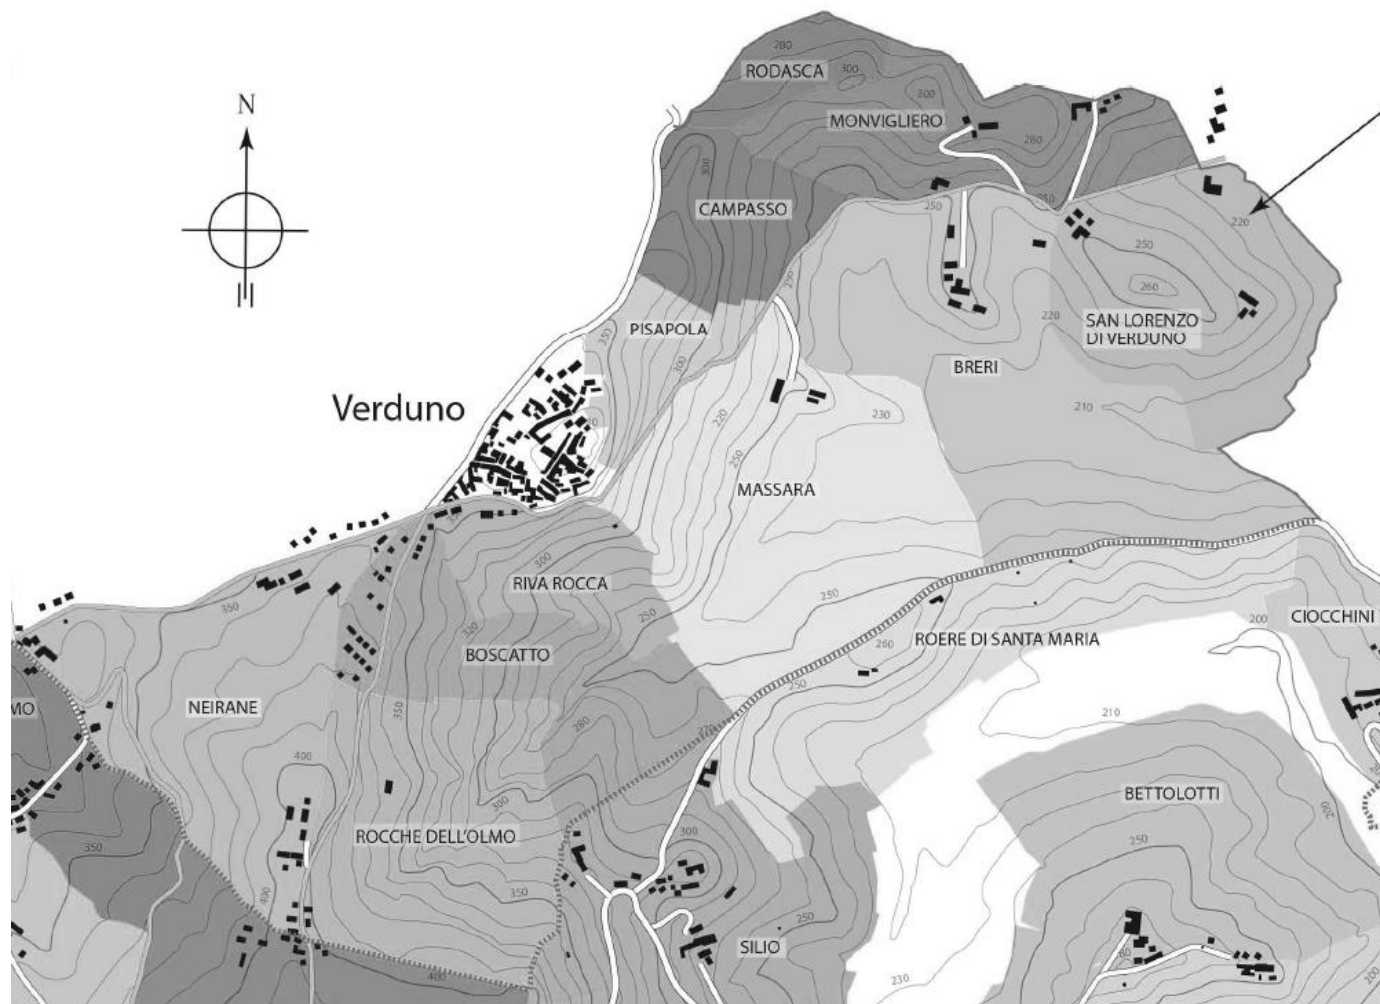

BAROLO DI VERDUNO

120.00

ha
vitati a Nebbiolo

750.000

bottiglie di Barolo
DOCG