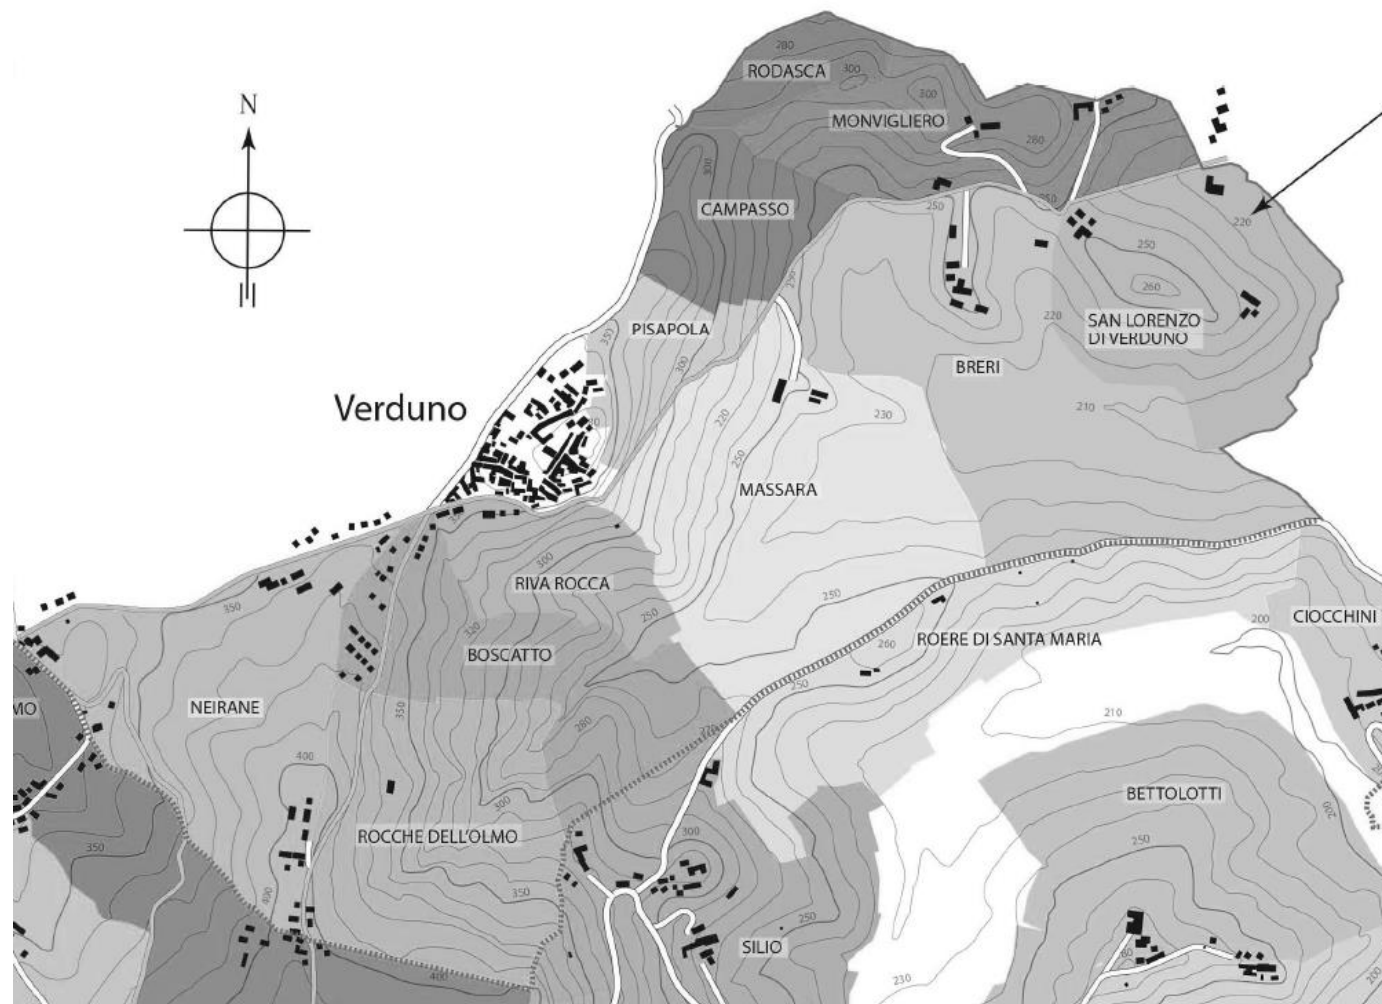

BAROLO DI VERDUNO

120.00

ha
vitati a Nebbiolo

750.000

bottiglie di Barolo
DOCG